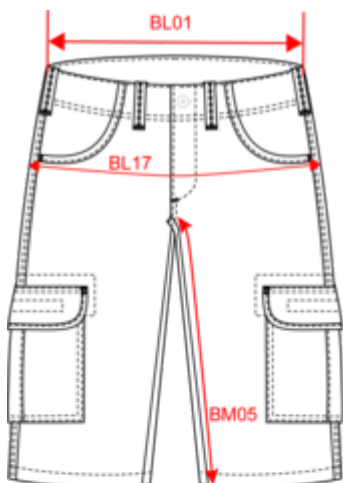

K766

Bermuda multipoches

Dimensions (cm)

Mesures en cm	38 FR	40 FR	42 FR	44 FR	46 FR	48 FR	50 FR	52 FR	54 FR
BL01 - 1/2 largeur taille (ceinture boutonnée et devant sur dos)	40.00	42.00	44.00	46.00	48.00	51.25	53.25	55.25	57.25
BL17 - 1/2 largeur bassin (mesuré parallèle à la ceinture)	50.00	52.00	54.00	56.00	58.00	61.00	63.00	65.00	67.00
BM05 - Longueur entrejambes	28.70	28.85	29.00	29.30	29.55	29.70	30.00	30.20	30.45
BM18 - Longueur côté (ceinture comprise)	50.00	50.75	51.50	52.25	53.00	54.00	54.75	55.50	56.25

Dark Navy

RVB : 33,38,45
Pantone C : 426C
Pantone TCX : 19-4007TCX

Logistique

1

20

Sizes	Width (cm)	Height (cm)	Length (cm)	Net weight (kg)	Gross weight (kg)	Pieces/Box	Pieces/Bundle
38 FR	40.00000	20.00000	60.00000	7.52000	9.32000	20	1
40 FR	40.00000	20.00000	60.00000	7.64000	9.44000	20	1
42 FR	40.00000	20.00000	60.00000	7.76000	9.56000	20	1
44 FR	40.00000	20.00000	60.00000	7.88000	9.68000	20	1
46 FR	40.00000	20.00000	60.00000	8.00000	9.80000	20	1
48 FR	40.00000	20.00000	60.00000	8.14000	9.94000	20	1
50 FR	40.00000	20.00000	60.00000	8.28000	10.08000	20	1
52 FR	40.00000	20.00000	60.00000	8.43000	10.23000	20	1
54 FR	40.00000	20.00000	60.00000	8.58000	10.38000	20	1

Taille fabricant	Pays-Bas	Italie	Portugal	Espagne	Royaume-Uni	Allemagne
34 FR	40 NL	38 IT	34 PT	34 ES	24 UK	40 DE
36 FR	42 NL	40 IT	36 PT	36 ES	26 UK	42 DE
38 FR	44 NL	42 IT	38 PT	38 ES	28 UK	44 DE
40 FR	46 NL	44 IT	40 PT	40 ES	30 UK	46 DE
42 FR	48 NL	46 IT	42 PT	42 ES	32 UK	48 DE
44 FR	50 NL	48 IT	44 PT	44 ES	34 UK	50 DE
46 FR	52 NL	50 IT	46 PT	46 ES	36 UK	52 DE
48 FR	54 NL	52 IT	48 PT	48 ES	38 UK	54 DE
50 FR	56 NL	54 IT	50 PT	50 ES	40 UK	56 DE
52 FR	58 NL	56 IT	52 PT	52 ES	42 UK	58 DE
54 FR	60 NL	58 IT	54 PT	54 ES	44 UK	60 DE
56 FR	62 NL	60 IT	56 PT	56 ES	46 UK	62 DE
58 FR	64 NL	62 IT	58 PT	58 ES	48 UK	64 DE
60 FR	66 NL	64 IT	60 PT	60 ES	50 UK	66 DE
62 FR	68 NL	66 IT	62 PT	62 ES	52 UK	68 DE