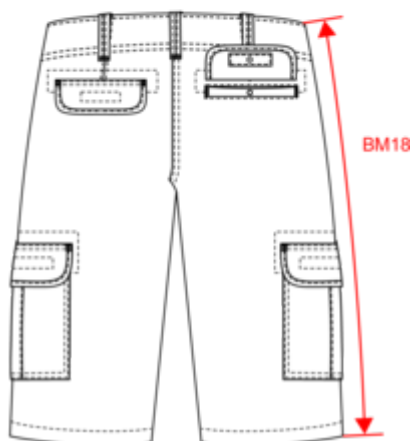

K766

Bermuda multipoches

Dimensions (cm)

Mesures en cm	38 FR	40 FR	42 FR	44 FR	46 FR	48 FR	50 FR	52 FR	54 FR
BL01 - 1/2 largeur taille (ceinture boutonnée et devant sur dos)	40.00	42.00	44.00	46.00	48.00	51.25	53.25	55.25	57.25
BL17 - 1/2 largeur bassin (mesuré parallèle à la ceinture)	50.00	52.00	54.00	56.00	58.00	61.00	63.00	65.00	67.00
BM05 - Longueur entrejambes	28.70	28.85	29.00	29.30	29.55	29.70	30.00	30.20	30.45
BM18 - Longueur côté (ceinture comprise)	50.00	50.75	51.50	52.25	53.00	54.00	54.75	55.50	56.25

Taille fabricant	Pays-Bas	Italie	Portugal	Espagne	Royaume-Uni	Allemagne
34 FR	40 NL	38 IT	34 PT	34 ES	24 UK	40 DE
36 FR	42 NL	40 IT	36 PT	36 ES	26 UK	42 DE
38 FR	44 NL	42 IT	38 PT	38 ES	28 UK	44 DE
40 FR	46 NL	44 IT	40 PT	40 ES	30 UK	46 DE
42 FR	48 NL	46 IT	42 PT	42 ES	32 UK	48 DE
44 FR	50 NL	48 IT	44 PT	44 ES	34 UK	50 DE
46 FR	52 NL	50 IT	46 PT	46 ES	36 UK	52 DE
48 FR	54 NL	52 IT	48 PT	48 ES	38 UK	54 DE
50 FR	56 NL	54 IT	50 PT	50 ES	40 UK	56 DE
52 FR	58 NL	56 IT	52 PT	52 ES	42 UK	58 DE
54 FR	60 NL	58 IT	54 PT	54 ES	44 UK	60 DE
56 FR	62 NL	60 IT	56 PT	56 ES	46 UK	62 DE
58 FR	64 NL	62 IT	58 PT	58 ES	48 UK	64 DE
60 FR	66 NL	64 IT	60 PT	60 ES	50 UK	66 DE
62 FR	68 NL	66 IT	62 PT	62 ES	52 UK	68 DE